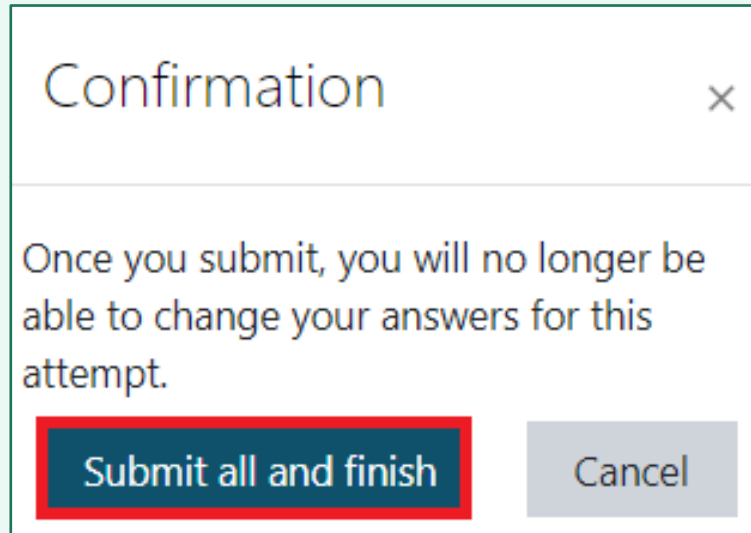

• كما تلاحظ بالصورة عند الوصول الى آخر صفحة بالإمتحان سنظهر لك “Finish Attempt” قم بالضغط عليها.

exam.ammanu.edu.jo/mod/quiz/summary.php?attempt=6362&cmid=3348

AAU

امتحان نصف فصلي

Summary of attempt

Question	Status
1	Answer saved
2	Answer saved
3	Answer saved
4	Answer saved
5	Answer saved
6	Answer saved

Return to attempt

Time left 0:47:08

This attempt must be submitted by Tuesday, 15 December 2020, 10:49 AM.

Submit all and finish

Quiz Navigation

1 2 3 4 5 6

• اختر “Submit all and Finish”.

- للتأكيد على النظام أنك قمت بتسليم الإجابات اختر "Submit all and Finish".